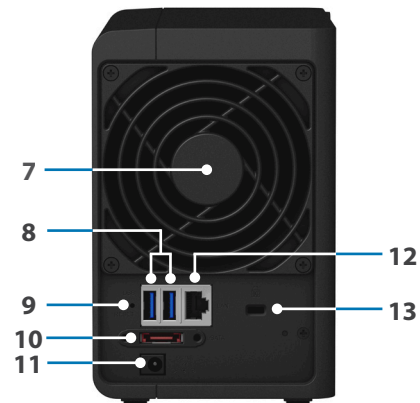

Descripción del hardware

Parte frontal

Parte trasera

| | | | | | | | |
|----|--------------------------------|----|-----------------------------------|----|-------------------------------|----|-------------------|
| 1 | Indicador de estado | 2 | Indicador LAN | 3 | Indicador de estado del disco | 4 | Puerto USB 3.0 |
| 5 | Botón USB Copy | 6 | Botón e indicador de alimentación | 7 | Ventilador | 8 | Puerto USB 3.0 |
| 9 | Botón RESET | 10 | Puerto eSATA | 11 | Puerto de alimentación | 12 | Puerto RJ-45 1GbE |
| 13 | Ranura de seguridad Kensington | | | | | | |