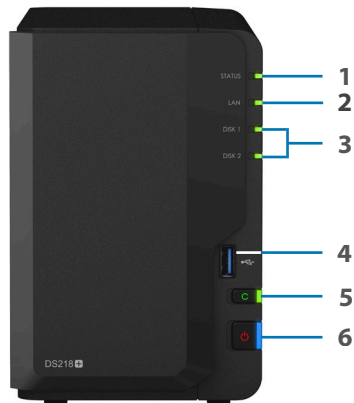

Descripción del hardware

Parte frontal